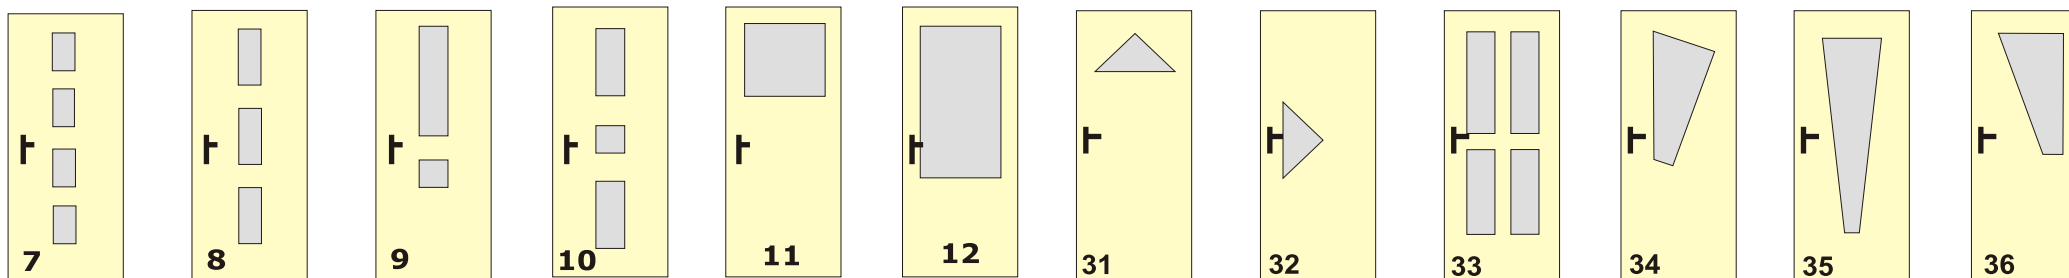

# Séria KLASIK

Zasklievacie lišty

Nalepovacia lišta

Nalepený profil

Sklenú výplň je možné nahradit' kazetou (profilované dvere)

Mriežky nalepené na sklo