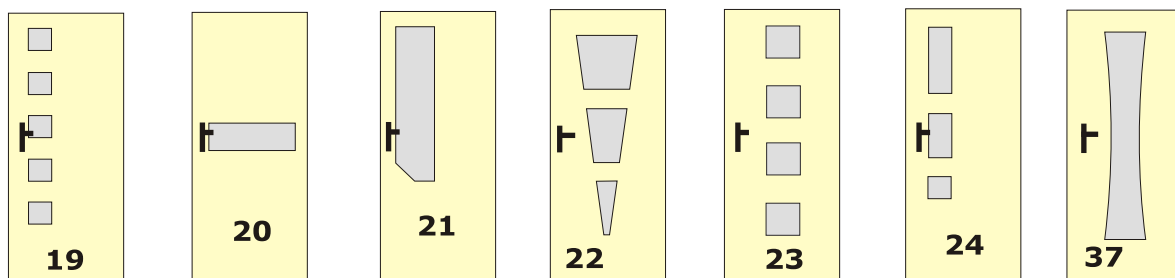

# Séria KLASIK

Zasklievacie lišty

Nalepovacia lišta

Nalepený profil

Sklenú výplň je možné nahradit' kazetou (profilované dvere)

Mriežky nalepené na sklo