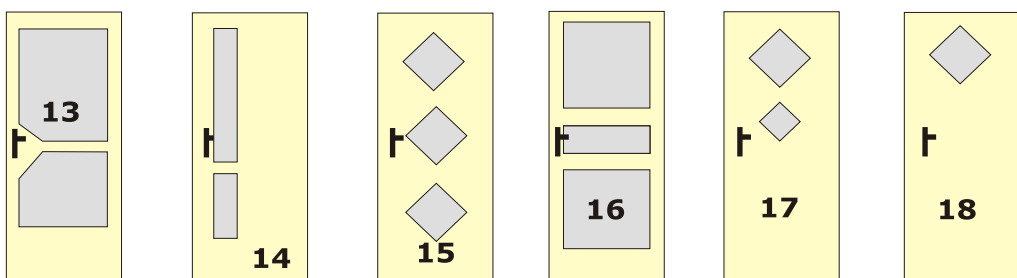

# Séria KLASIK

Zasklievacie lišty

Nalepovacia lišta

Nalepený profil

Sklenú výplň je možné nahradit' kazetou (profilované dvere)

Mriežky nalepené na sklo