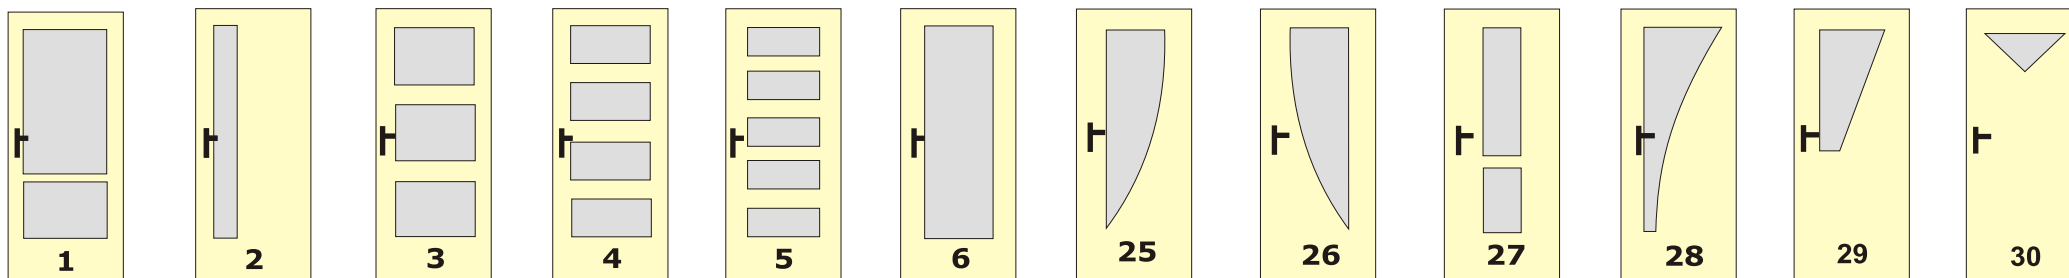

# Séria KLASIK

Zasklievacie lišty

Nalepovacia lišta

Nalepený profil

Sklenú výplň je možné nahradit' kazetou (profilované dvere)

Mriežky nalepené na sklo